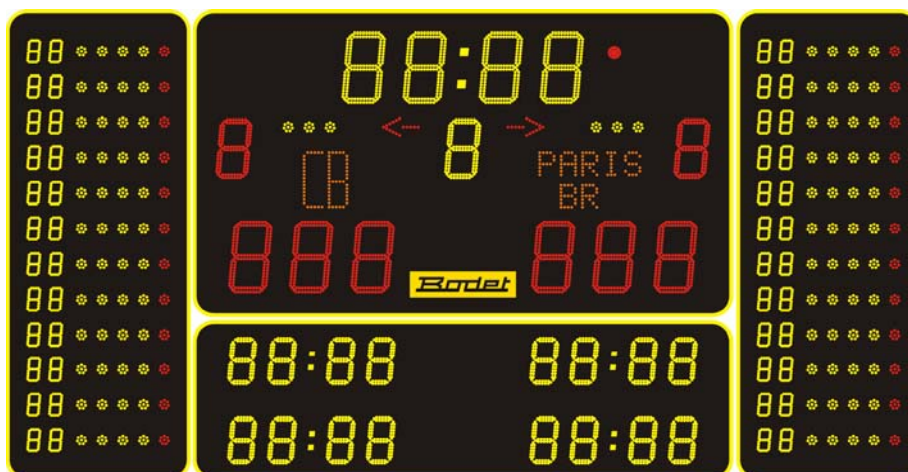

**GAMME MASTER****BT6330 ALPHA****Caractéristiques mécaniques**

Caisson en aluminium.  
 Dimensions en mm du panneau : H2000 x L3900 x P83 mm.  
 Dimensions en mm du pupitre principal : H195 x L380 x P60 mm.  
 Dimensions en mm du pupitre secondaire : H195 x L380 x P60 mm.  
 Résistance aux chocs selon la norme DIN 18032-3.

**Caractéristiques électriques**

Communication radio HF sans fil 868 MHz.  
 Pupitre principal alimenté par batterie extérieure.  
 Klaxon intégré, puissance 120 dB à 1 mètre.  
 Technologie avec diodes CMS.  
 Large visu. 2x20 caractères (hauteur du caractère = 9 mm).

**Affichage**

Conforme au règlement FIBA.  
 Score et chronomètre en 30 cm.  
 Fautes d'équipe et numéros de période en 25 cm.  
 Plots temps mort et exclusions.  
 Rappel de la dernière faute individuelle en 20 cm.  
 Affichage permanent des fautes individuelles.  
 Flèche pour possession de balle et service.  
 Décompte de 2 pénalités par équipe en 20 cm.  
 Décompte temps mort en 20 cm.  
 Plot arrêt chrono.  
 Noms des équipes paramétrable (ne nécessite pas de clavier supplémentaire).  
 Numéros des joueurs paramétrables de 0 à 99 (obligation FIBA) en 10 cm.  
 Journal lumineux pour affichage publicitaire en option.

**Général**

Lisibilité : 120 m.  
 Angle de lecture : 160°.  
 Utilisation en intérieur ou sous abri.